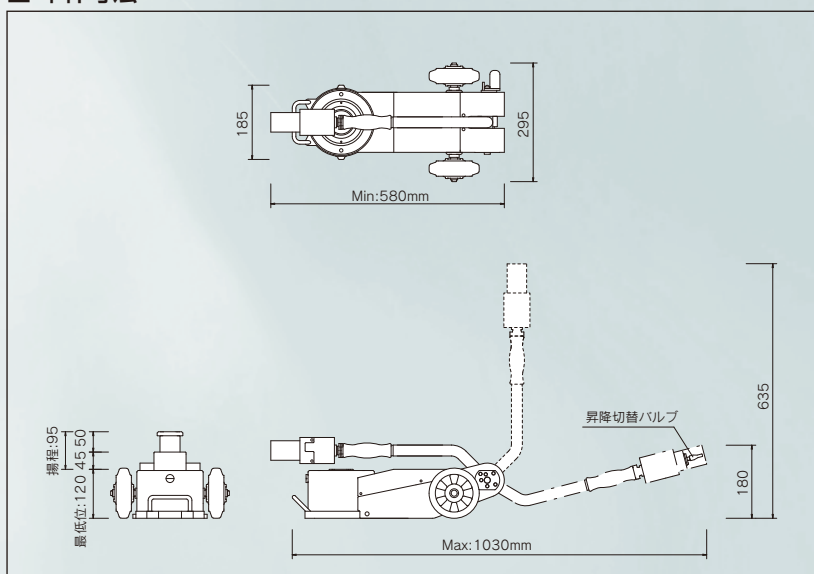

## エアバルブ昇降

ラムの上昇ならびに下降はスプリングリターン式の切替バルブ操作で行います

## ■ 本体寸法