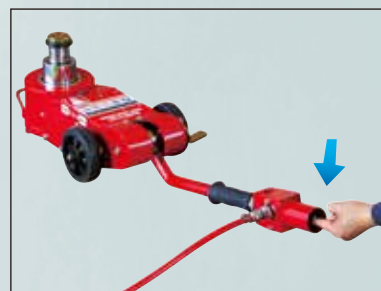

エアバルブ昇降

ラムの上昇ならびに下降はスプリングリターン式の切替バルブ操作で行います