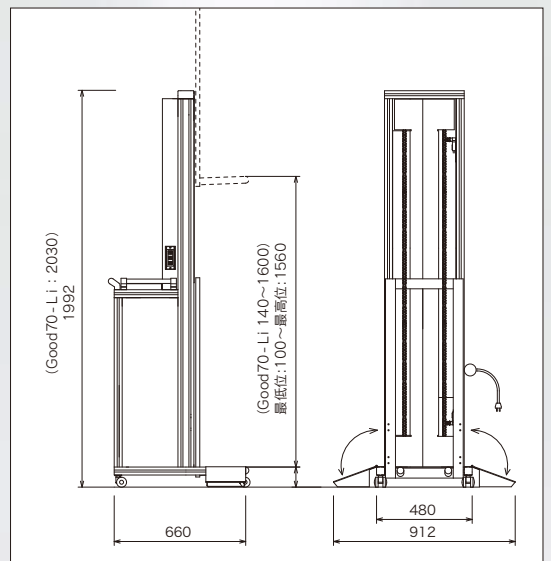

## ■ 本体寸法

## ■ 仕様

型式	Good70	Good70 Luce	Good70-Li	Good70-Li Luce
LED照明	—	○	—	○
リフト能力	約70kg		約70kg	
最高位	FL+1,560mm		FL+1,600mm	
上昇速度	約315mm/sec		約315mm/sec	
電源	AC100V		リチウムイオンバッテリー (DC24V)	
電源コード	コードリール(6m)		—	
本体重量	約100kg		約125kg	