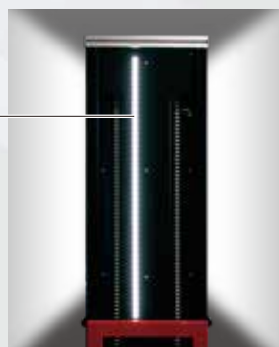

# タイヤ積上げ機 EasyLift Good70 Series

■ 作業場を明るく照らし安全作業につながる  
LED照明装置付き【Luce】タイプ

■ コンセント電源が不要で広範囲での使用が可能な  
バッテリー搭載型【Good70-Li】タイプ

Good70 Luce  
Good70-Li Luce

Good70-Li

◆ フル充電で約1500本の積上げが可能

LED照明

上昇ボタン  
下降ボタン  
ストップボタン